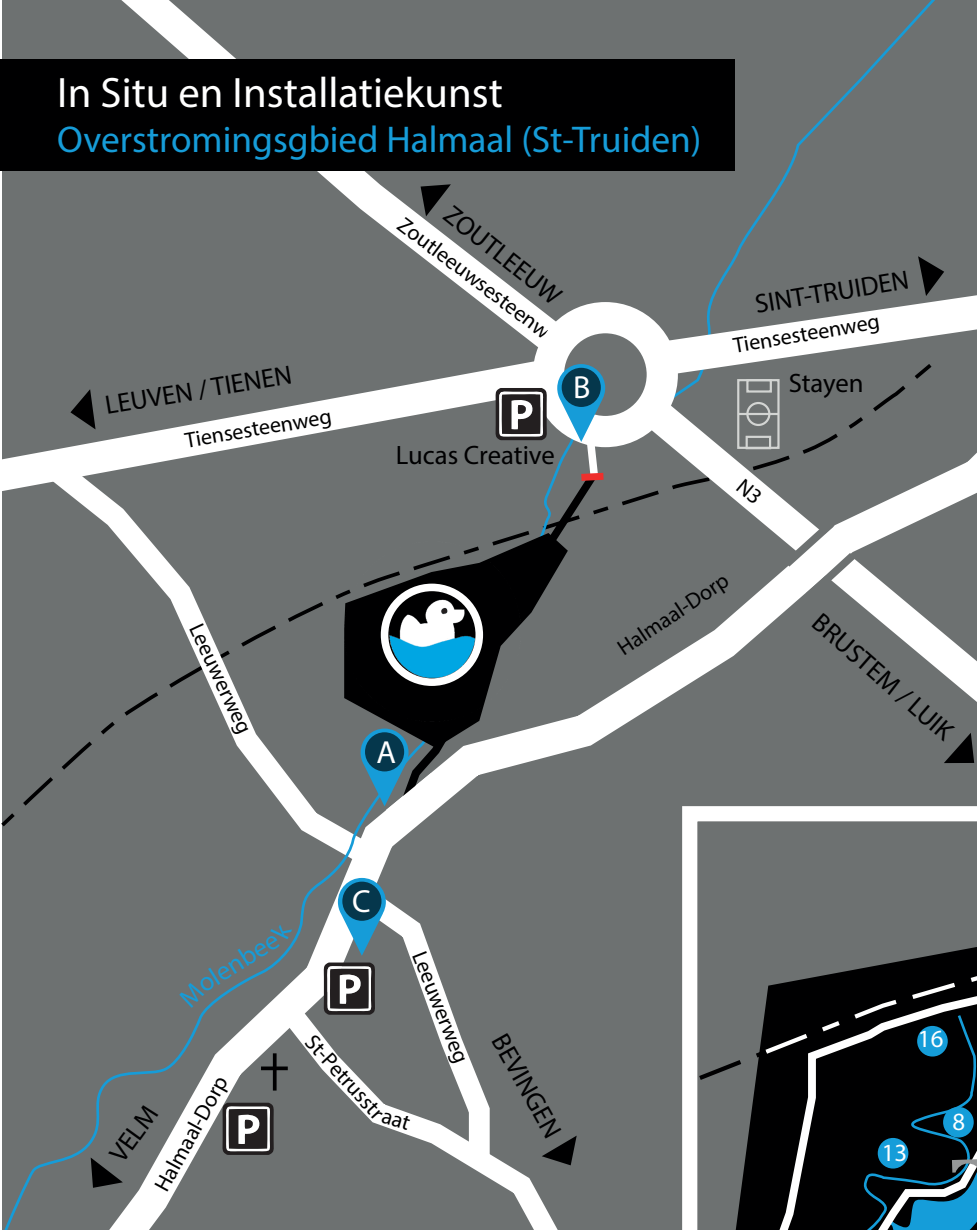

In Situ en Installatiekunst

Overstromingsgebied Halmaal (St-Truiden)

- 1 Jos Herck
- 2 Patrik De Wolf
- 3 Raymond Langohr
- 4 Jaak Geerits en Zjuul Devens
- 5 Raf Roefflaer
- 6 Jany Darquenne
- 7 Stefan Vanlangendonck
- 8 Magina Sioulants
- 9 Veerle Vanneste
- 10 Rik Wyers
- 11 Alter & Ego
- 12 Brustwartz
- 13 Hilde Ketelslegers
- 14 Jean Spiroux-Mathieu
- 15 Wouter Noukens
- 16 Piet verheyden

VERTREKPUNTEN

- A** Halmaal-Dorp 192
3800 Sint-Truiden
- B** Lucas Creative
Tiense Steenweg 204
3800 Sint-Truiden

LOCATIE

- C** Boerderij Houwaer
Halmaal-Dorp 10
3800 Sint-Truiden

- CATALOGUS
- BEGELEIDE GROEPEN
SCHOLEN/VERENIGINGEN
- TIJDELIJKE EXPO'S