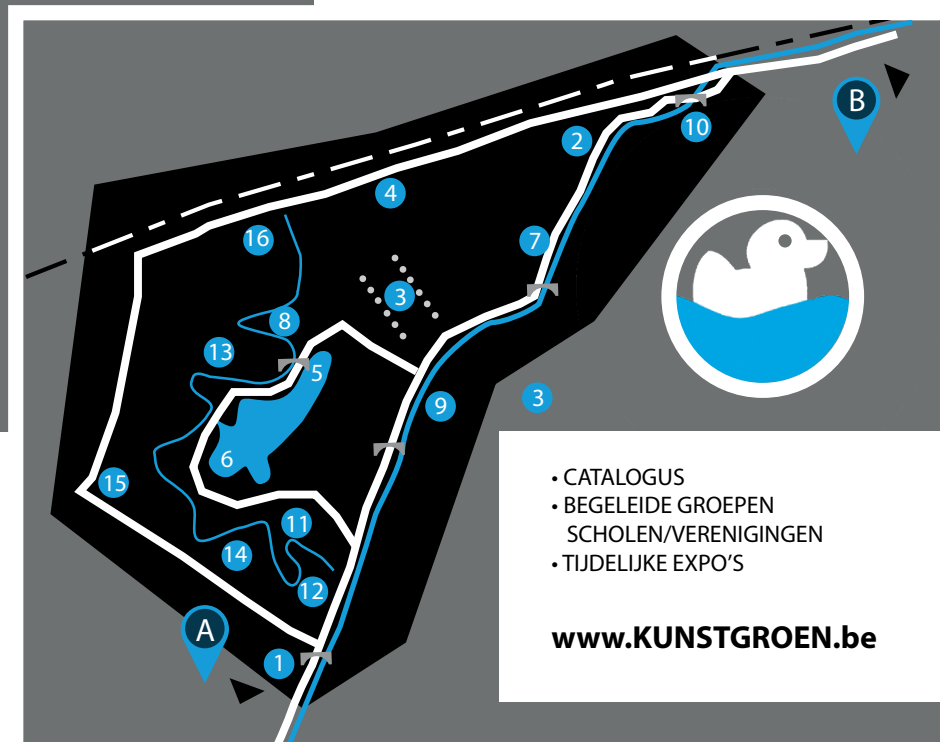

In Situ en Installatiekunst

Overstromingsgebied Halmaal (St-Truiden)

- 1 Jos Herck
- 2 Patrik De Wolf
- 3 Raymond Langohr
- 4 Jaak Geerits en Zjuul Devens
- 5 Raf Roefflaer
- 6 Jany Darquenne
- 7 Stefan Vanlangendonck
- 8 Magina Sioulants
- 9 Veerle Vanneste
- 10 Rik Wyers
- 11 Alter & Ego
- 12 Brustwartz
- 13 Hilde Ketelslegers
- 14 Jean Spiroux-Mathieu
- 15 Wouter Noukens
- 16 Piet verheyden

VERTREKPUNTEN

- A** Halmaal-Dorp 192
3800 Sint-Truiden
- B** Lucas Creative
Tiense Steenweg 204
3800 Sint-Truiden

LOCATIE

- C** Boerderij Houwaer
Halmaal-Dorp 10
3800 Sint-Truiden

- CATALOGUS
- BEGELEIDE GROEPEN
SCHOLEN/VERENIGINGEN
- TIJDELIJKE EXPO'S